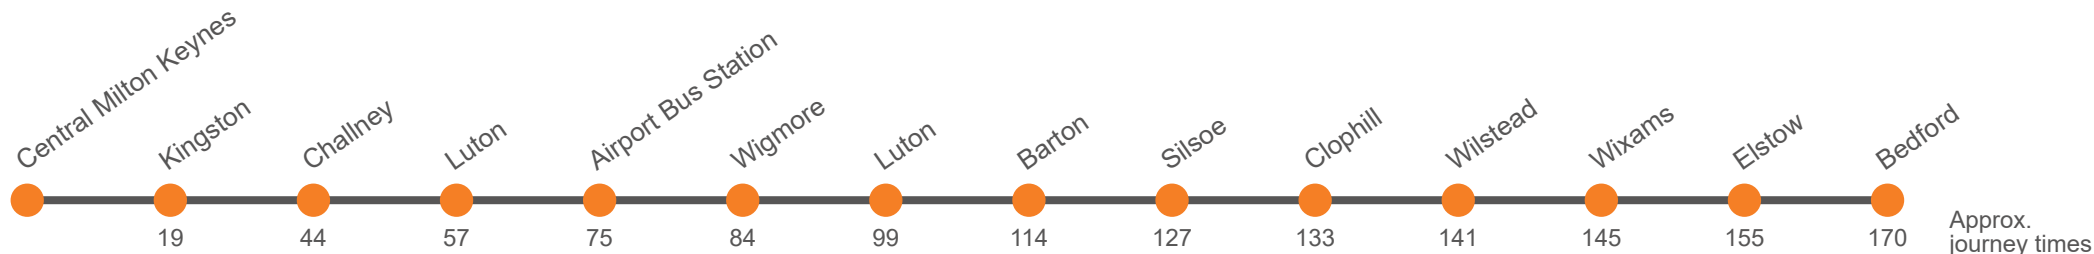

Monday to Friday

MK Central Rail Station (Z6)	...	0540	0640	0740	0900		00		1500	1605	1705	1805	1905	2005	2105
CMK The Point (G3)	...	0547	0647	0747	0907		07		1507	1612	1712	1812	1912	2012	2112
Kingston, Lasborough Road	...	0559	0659	0759	0919		19		1519	1624	1724	1824	1924	2024	2124
Amazon Magna Park	...	0604	0704	0804	0924		24		1524	1629	1729	1829	1929	2029	2129
Challney, Simpson Close	...	0624	0724	0824	0944		44		1544	1649	1749	1849	1949	2049	2149
Luton, Luton Station Interchange	...	0637	0737	0837	0957	Then at these mins past the hour	57	until	1557	1702	1802	1902	2002	2102	2202
Luton Airport <i>arr</i>	...	0650	0750	0850	1010		10		1610	1715	1815	1915	2015	2115	2215
Luton Airport <i>dep</i>	...	0655	0755	0855	1015		15		1615	1720	1820	1920	2020	2120	2220
Wigmore, ASDA	...	0704	0804	0904	1024		24		1624	1729	1829	1929	2029	2129	2229
Luton, Luton Station Interchange	0644	0719	0819	0919	1039		39		1639	1744	1844	1944	2044	2144	2244
Barton-le-Clay, The Bull	0659	0734	0834	0934	1054		54		1654	1759	1859	1959	2059	2159	2259
Silsoe, The Church	0712	0747	0847	0947	1107		07		1707	1812	1912	2012	2112	2212	2312
Clophill, The Green	0718	0753	0853	0953	1113		13		1713	1818	1918	2018	2118	2218	2318
Wilstead, The Woolpack	0726	0801	0901	1001	1121		21		1721	1826	1926	2026	2126	2226	2326
Wixams, Dove Lane	0730	0805	0905	1005	1125		25		1725	1830	1930	2030	2130	2230	2330
Elstow, The Red Lion	0740	0815	0915	1015	1135		35		1735	1840	1940	2040	2140	2240	2340
Bedford, Bus Station	0755	0830	0930	1030	1150		50		1750	1855	1955	2055	2155	2255	2355