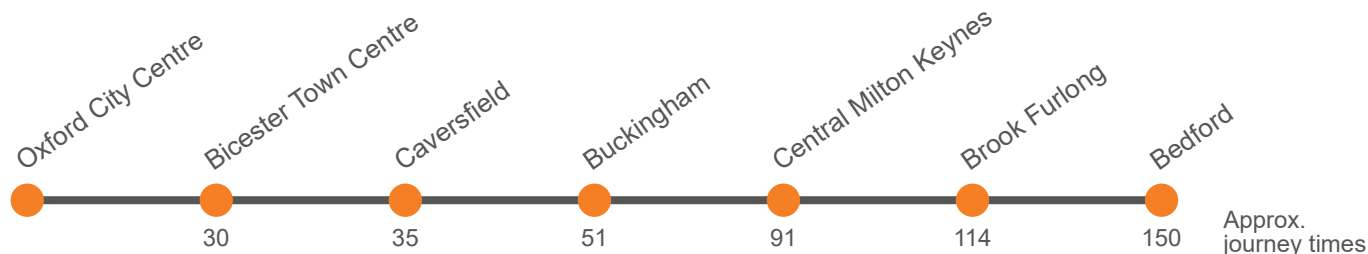

Monday to Friday

Oxford City Centre, Gloucester Green Bus Station	...	0650	0750	0820	0850		20	50		1350	1420	1530	1600
Bicester Town Centre, Manorsfield Road	...	0720	0820	0850	0920		50	20		1420	1450	1600	1630
Caversfield, Caversfield Turn	...	0725	0825	0855	0925	Then at these mins past the hour	55	25		1425	1455	1605	1635
Buckingham, Tesco	...	0741	0841	0911	0941		11	41		1441	1511	1621	1651
Buckingham, High Street <i>arr</i>	...	0750	0850	0920	0950		20	50	until	1450	1520	1630	1700
Buckingham, High Street <i>dep</i>	...	0751	0851	0921	0951		21	51		1451	1521	1631	1701
MK Central Rail Station (Y4) <i>arr</i>	...	0816	0916	0946	1016		46	16		1516	1546	1656	1726
MK Central Rail Station (Y4) <i>dep</i>	0721	0821	0921	0951	1021	51	21	1521		1551	1701	1731	
CMK The Point (G3)	0732	0832	0932	1002	1032	02	32	1532	1602	1712	1742		
Brook Furlong, Milton Keynes Coachway	0744	0844	0944	1014	1044	14	44	1544	1614	1724	1754		
Bedford, Bus Station	0820	0920	1020	1050	1120	50	20	1620	1650	1800	1830		

Monday to Friday (continued)

Oxford City Centre, Gloucester Green Bus Station	1630	1700	1730	1800	1830	1900	1945	2030	2130	2230
Bicester Town Centre, Manorsfield Road	1700	1730	1800	1830	1900	1930	2015	2100	2200	2300
Caversfield, Caversfield Turn	1705	1735	1805	1835	1905	1935	2020	2105	2205	2305
Buckingham, Tesco	1721	1751	1821	1851	1921	1951	2036	2121	2221	2321
Buckingham, High Street <i>arr</i>	1730	1800	1830	1900	1930	2000	2045	2130	2230	2330
Buckingham, High Street <i>dep</i>	1731	1801	1831	1901	1931	2001	2046	2131	2231	2331
MK Central Rail Station (Y4) <i>arr</i>	1756	1826	1856	1926	1956	2026	2111	2156	2256	2356
MK Central Rail Station (Y4) <i>dep</i>	1801	1831	1901	1931	2001	2031	2116	2201	2301	0001
CMK The Point (G3)	1812	1842	1912	1942	2012	2042	2127	2212	2312	0012
Brook Furlong, Milton Keynes Coachway	1824	1854	1924	1954	2024	2054	2139	2224	2324	0024
Bedford, Bus Station	1900	1930	2000	2030	2100	2130	2215	2300	0000	0100