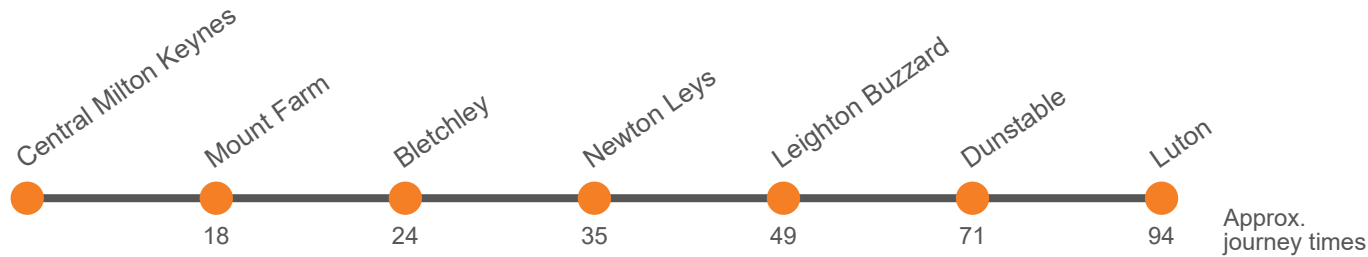

Monday to Friday

Service:	F77	F70	F77	F70	F70	F77	F70	F77	F70	F77		F70	F77	F77	
CMK The Point (H4)	...	...	0630	0650	0710	0730	0755	0830	0900	0930		00	30	1330	
MK Central Rail Station (Y6)	...	...	0636	0657	0718	0738	0803	0838	0908	0938		08	38	1338	
Walton Hall, The Open University	...	...													
Stadium MK (A)	...	...	0644	0708	0729	0749	0814	0849	0919	0949		19	49	1349	
Bletchley Bus Station (2)	...	...	0650	0714	0735	0755	0820	0855	0925	0955	Then at these mins past the hour	25	55	1355	
Newton Leys, St Helena Avenue	...	...		0726	0746		0831		0936			36			
Stoke Hammond, The Dolphin PH	...	...	0701			0806		0906		1006			06		1406
Leighton Buzzard, Railway Station	0615	0650	0710	0740	0800	0815	0845	0915	0950	1015			50	15	1415
Leighton Buzzard, High Street	0620	0655	0715	0745	0805	0820	0850	0920	0955	1020			55	20	1420
Leighton Buzzard, Roundel Drive	0628	0703	0723	0753	0813	0828	0858	0928	1003	1028		03	28	1428	
Stanbridge, The Green	0633		0728			0833		0933		1033			33	1433	
Tilsworth, Blackhill			0733			0838		0937		1037			37	1437	
Dunstable, French's Avenue	0644	0712	0739	0804	0824	0844	0909	0942	1012	1042		12	42	1442	
Dunstable, Church Street	0655	0720	0750	0815	0835	0855	0920	0950	1020	1050		20	50	1450	
Luton, Luton Station Interchange	0710	0735	0805	0830	0850	0910	0935	1005	1035	1105		35	05	1505