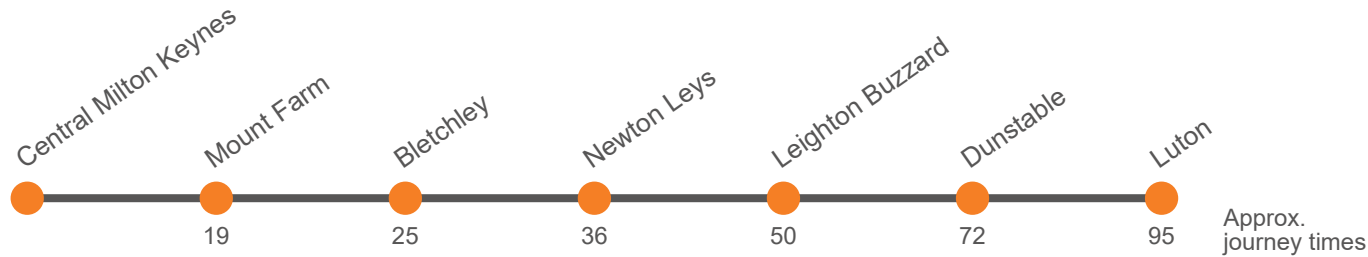

Monday to Friday

Codes	b	a	b	a	b	a	b	a	b	a	b	a	b	a
Service:	F70	F70	F77	F77	F70	F70	F77	F77	F70	F70	F77	F77	F70	F70
CMK The Point (H4)	...	...	0630	0630	...	...	0725	0725	0755	0755	0830	0830	0900	0900
MK Central Rail Station (Y6)	...	...	0636	0636	...	...	0733	0733	0803	0803	0838	0838	0908	0908
Walton Hall, The Open University	...	...			...	...								
Stadium MK (A)	...	...	0644	0644	...	...	0744	0744	0814	0814	0849	0849	0919	0919
Bletchley Bus Station (2)	...	...	0650	0650	...	...	0750	0750	0820	0820	0855	0855	0925	0925
Stoke Hammond, The Dolphin PH	...	...	0701	0701	...	...	0801	0801			0906	0906		
Newton Leys, St Helena Avenue	...	...			...	...			0831	0831			0936	0936
Leighton Buzzard, Railway Station	0650	0650	0710	0710	0745	0745	0810	0810	0845	0845	0915	0915	0950	0950
Leighton Buzzard, High Street		0655		0715		0750		0815		0850		0920		0955
Leighton Buzzard, West Street	0655		0715		0750		0815		0850		0920		0955	
Leighton Buzzard, Roundel Drive	0703	0703	0723	0723	0758	0758	0823	0823	0858	0858	0928	0928	1003	1003
Stanbridge, The Green			0728	0728			0828	0828			0933	0933		
Tilsworth, Blackhill											0937	0937		
Dunstable, French's Avenue	0712	0712	0739	0739	0809	0809	0839	0839	0909	0909	0942	0942	1012	1012
Dunstable, Church Street	0720	0720	0750	0750	0820	0820	0850	0850	0920	0920	0950	0950	1020	1020
Luton, Luton Station Interchange	0735	0735	0805	0805	0835	0835	0905	0905	0935	0935	1005	1005	1035	1035

a Does not run on Tuesdays

b Only runs on Tuesdays