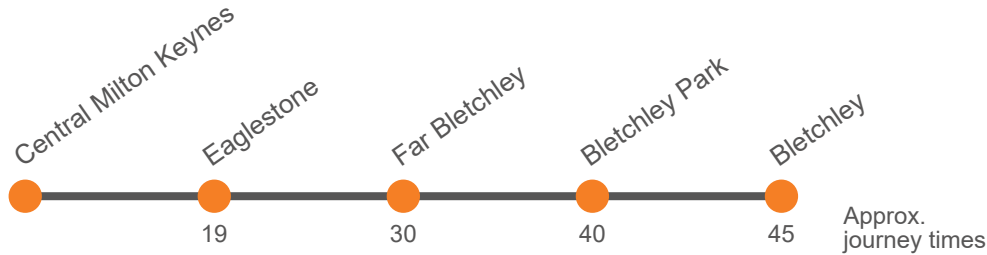

## Bletchley - CMK - Wolverton

Effective from: 04/01/2022

Arriva

### Monday to Friday

Wolverton, Church Street	...	...	...	0620	...	0650	...	0720	...	0750	...	0835	
Greenleys, Greenleys Local Centre	...	...	...	0628	...	0658	...	0728	...	0800	...	0843	
Two Mile Ash, Shorham Rise	...	...	...	0633	...	0703	...	0733	...	0805	...	0848	
Shenley Church End, Shenley Church End Local Centre	...	...	...	0642	...	0712	...	0742	...	0815	...	0857	
MK Central Rail Station (Y2)	<i>arr</i>	...	...	0652	...	0722	...	0752	...	0827	...	0907	
MK Central Rail Station (Y2)	<i>dep</i>	0545	0615	0640	0655	0710	0725	0740	0755	0810	0830	0850	0910
CMK The Point (K3)		0550	0623	0648	0703	0718	0733	0748	0803	0818	0838	0858	0918
Milton Keynes Hospital (B)		0601	0634	0659	0715	0730	0745	0800	0815	0830	0850	0910	0929
Far Bletchley, Bletchley Community Centre		0613	0645	0710	0727	0742	0757	0812	0827	0842	0902	0922	0940
Bletchley Park, Bletchley Railway Station		0623	0655	0720	0738	0753	0808	0823	0838	0853	0913	0933	0950
Bletchley Bus Station (4)		0628	0700	0725	0745	0800	0815	0830	0845	0900	0920	0940	0955