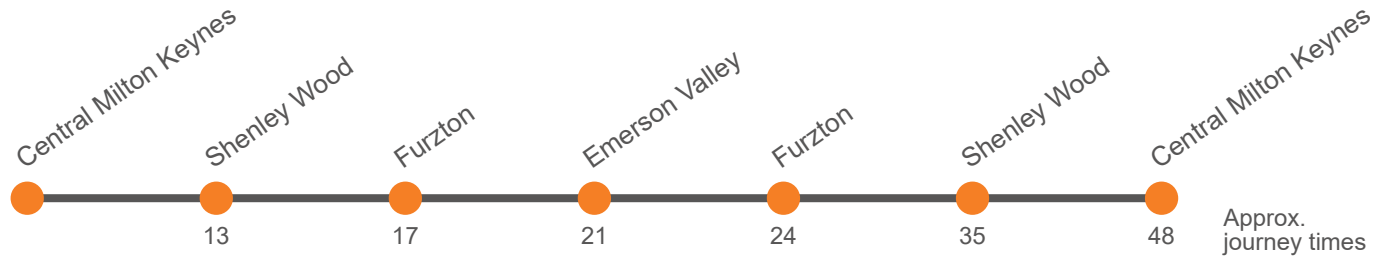

# 440

## CMK - Furzton - CMK

Effective from: 21/03/2022

MER

### Monday to Friday

<b>CMK The Point (L4)</b>	...	<b>1017</b>	<b>1117</b>	<b>1217</b>	<b>1317</b>	<b>1417</b>
<b>Shenley Wood, Shenley Wood village</b>	<b>0930</b>	<b>1030</b>	<b>1130</b>	<b>1230</b>	<b>1330</b>	<b>1430</b>
<b>Furzton, Dulverton Drive</b>	<b>0934</b>	<b>1034</b>	<b>1134</b>	<b>1234</b>	<b>1334</b>	<b>1434</b>
<b>Emerson Valley, Hungerford House</b>	<b>0938</b>	<b>1038</b>	<b>1138</b>	<b>1238</b>	<b>1338</b>	<b>1438</b>
<b>Furzton, Northleigh</b>	<b>0941</b>	<b>1041</b>	<b>1141</b>	<b>1241</b>	<b>1341</b>	<b>1441</b>
<b>Furzton, Furzton Local Centre</b>	<b>0948</b>	<b>1048</b>	<b>1148</b>	<b>1248</b>	<b>1348</b>	<b>1448</b>
<b>Shenley Wood, Shenley Wood village</b>	<b>0952</b>	<b>1052</b>	<b>1152</b>	<b>1252</b>	<b>1352</b>	...
<b>CMK The Point (L4)</b>	<b>1005</b>	<b>1105</b>	<b>1205</b>	<b>1305</b>	<b>1405</b>	...

Via: Central Milton Keynes, Knowlhill, Shenley Lodge, Shenley Church End, Shenley Wood, Shenley Lodge, Furzton, Emerson Valley, Furzton, Shenley Lodge, Shenley Church End, Shenley Wood, Shenley Lodge, Knowlhill, Central Milton Keynes