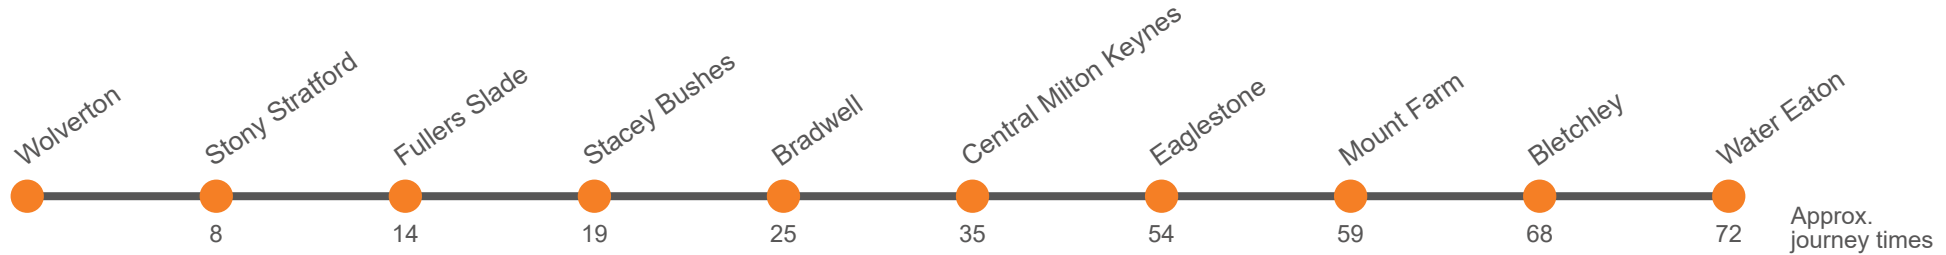

6

Wolverton - CMK - Lakes Estate

Effective from: 04/01/2022

Arriva MK

Monday to Friday

Wolverton, Church Street		0458	0528	0558	0623	0643	0703	0723	0743	0803	0823	0843	0908	0928
Stony Stratford, Wolverton Road		0505	0535	0605	0630	0653	0713	0733	0753	0813	0833	0853	0917	0937
Fullers Slade, Slade Lane		0511	0541	0611	0636	0700	0720	0740	0800	0820	0840	0900	0923	0943
Stacey Bushes, Stacey Bushes Local Centre		0516	0546	0616	0641	0706	0726	0746	0806	0826	0846	0906	0928	0948
Bradwell, Priory Common School		0521	0551	0621	0646	0714	0734	0754	0814	0834	0854	0914	0935	0955
MK Central Rail Station (Y1)	arr	0526	0556	0626	0651	0721	0741	0801	0821	0841	0901	0921	0941	1001
MK Central Rail Station (Y1)	dep	0528	0558	0628	0653	0726	0746	0806	0826	0846	0906	0926	0946	1006
CMK The Point (K3)		0534	0604	0634	0659	0734	0754	0814	0834	0854	0914	0934	0954	1014
Milton Keynes Hospital (A)		0545	0615	0645	0710	0746	0806	0826	0846	0906	0926	0946	1006	1026
Stadium MK (A)		0550	0620	0650	0715	0751	0811	0831	0851	0911	0931	0951	1011	1031
Bletchley Bus Station (7)	arr	0555	0625	0655	0720	0757	0817	0837	0857	0917	0937	0957	1017	1037
Bletchley Bus Station (7)	dep	0556	0626	0656	0721	0801	0821	0841	0901	0921	0941	1001	1021	1041
Water Eaton, Buttermere Close		0600	0630	0700	0725	0805	0825	0845	0905	0925	0945	1005	1025	1045