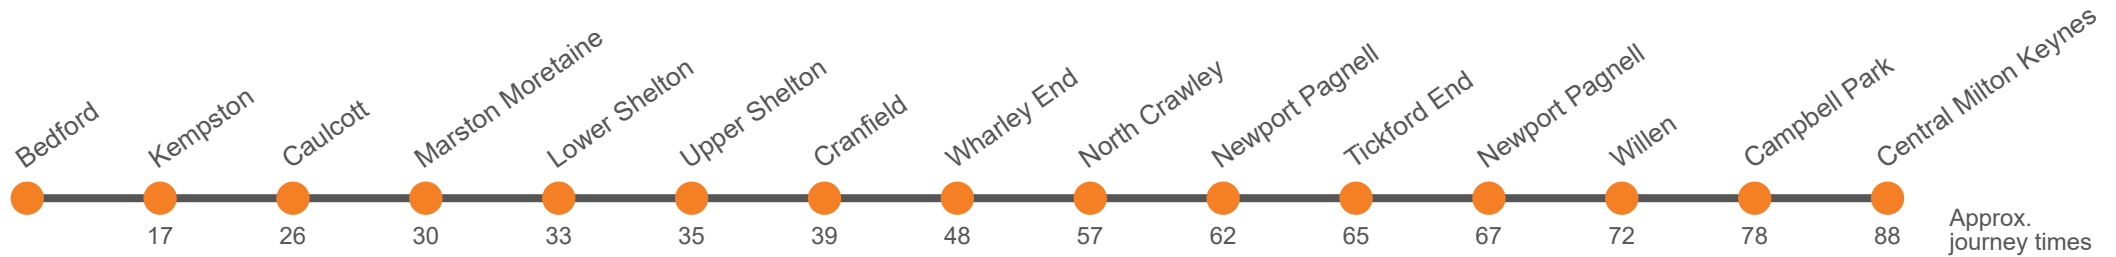

Monday to Friday

Bedford, Bus Station	...	...	0800	0902	1002	1102	1202	1302	1402	1502	1610	...
Bedford, St Paul's Square	...	...	0802	0904	1004	1104	1204	1304	1404	1504	1613	...
Bedford, Bedford Hospital West	...	...	0810	0911	1011	1111	1211	1311	1411	1511	1622	...
Kempston, Saxon Centre	...	...	0818	0918	1018	1118	1218	1318	1418	1518	1630	...
Caulcott, Snagge Court	0540	0701	0828	0927	1027	1127	1227	1327	1427	1529	1641	...
Marston Moretaine, Tylecote Close	0544	0705	0832	0931	1031	1131	1231	1331	1431	1533	1645	...
Lower Shelton, The Church	0547	0708	0835	0934	1034	1134	1234	1334	1434	1536	1648	...
Upper Shelton, Lower Shelton Turn	0549	0710	0837	0936	1036	1136	1236	1336	1436	1538	1650	...
Cranfield, Crane Way	0553	0714	0842	0940	1040	1140	1240	1340	1440	1542	1655	...
Cranfield, War Memorial	0557	0719	0847	0944	1044	1144	1244	1344	1444	1546	1659	...
Wharley End, Cranfield Innovation Centre	0601	0724	0852	0949	1049	1149	1249	1349	1449	1551	1704	...
Wharley End, Cranfield University main gate <i>arr</i>	0603	0727	0854	0951	1051	1151	1251	1351	1451	1553	1706	...
Wharley End, Cranfield University main gate <i>dep</i>	0604	0728	0855	0952	1052	1152	1252	1352	1452	1554	...	1715
North Crawley, The Cock	0609	0733	0900	0957	1057	1157	1257	1357	1457	1559	...	1721
Newport Pagnell, North Crawley Road	0614	0738	0905	1002	1102	1202	1302	1402	1502	1604	...	1726
Tickford End, Newport Pagnell library	0617	0741	0908	1005	1105	1205	1305	1405	1505	1607	...	1729
Newport Pagnell, Market Hill	0619	0743	0910	1007	1107	1207	1307	1407	1507	1609	...	1731
Newport Pagnell, Willen Road	0623	0747	0915	1011	1111	1211	1311	1411	1512	1614	...	1738
Willen, Willen Local Centre	0624	0748	0916	1012	1112	1212	1312	1412	1513	1615	...	1740
Campbell Park, Skeldon roundabout west	0629	0754	0922	1018	1118	1218	1318	1418	1519	1621	...	1747
CMK Theatre District (B4)	0631	0757	0925	1020	1120	1220	1320	1420	1521	1624	...	1750
CMK The Point (M4)	0632	0758	0926	1021	1121	1221	1321	1421	1522	1626	...	1751
MK Central Rail Station (Y4)	0637	0804	0932	1027	1127	1227	1327	1427	1528	1632	...	1757