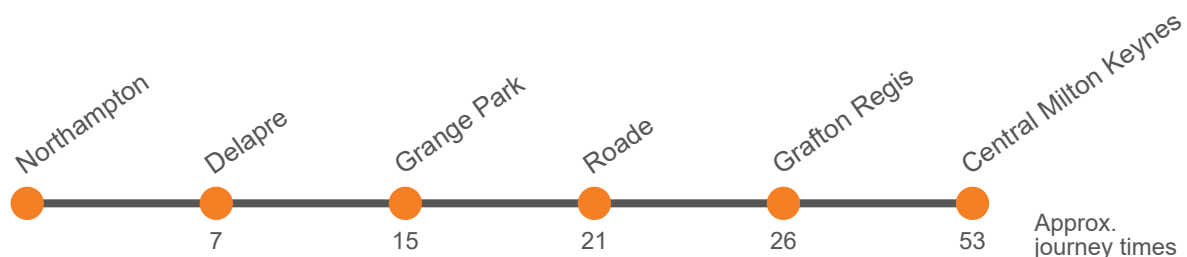

Sunday

CMK Theatre District (B4)	0937	1032	1137	1232	1337	1432	1537	1632	1737	1832	1932
MK Central Railway Station (Z4)	0945	1040	1145	1240	1345	1440	1545	1640	1745	1840	1940
Grafton Regis, White Hart PH	1000	1055	1200	1255	1400	1455	1600	1655	1800	1855	1955
Stoke Bruerne, Canal Museum		1059		1259		1459		1659		1859	1959
Roade, Churchcroft	1006	1106	1206	1306	1406	1506	1606	1706	1806	1906	2006
Grange Park, Lake	1010	1110	1210	1310	1410	1510	1610	1710	1810	1910	2010
Delapre, Delapre Crescent	1017	1117	1217	1317	1417	1517	1617	1717	1817	1917	2017
Northampton, Northampton Bus Interchange	1025	1125	1225	1325	1425	1525	1625	1725	1825	1925	2025

Via: Central Milton Keynes, Grafton Regis, Roade, Grange Park, Blackey More, Delapre, Far Cotton, Northampton

X6

Northampton - Grange Park - CMK

Effective from: 24/01/2021

Stagecoach Midlands

Monday to Friday

Saturday

Northampton, Northampton Bus Interchange	0638	0723	0902	1002	1102	1202	1302	1417	1517	1647	1747	1917
Delapre, Delapre Crescent	0645	0730	0909	1009	1109	1209	1309	1424	1524	1654	1754	1924
Grange Park, Lake	0653	0740	0918	1018	1118	1218	1318	1433	1533	1703	1801	1931
Roade, Churchcroft	0659	0746	0924	1024	1124	1224	1324	1439	1539	1709	1807	1937
Grafton Regis, White Hart PH	0704	0754	0928	1028	1128	1228	1328	1443	1543	1713	1811	1941
MK Central Rail Station (Y4)	0720	0810	0944	1044	1144	1244	1344	1459	1559	1729	1827	1957
CMK Theatre District (B3)	0730	0820	0954	1054	1154	1254	1354	1509	1609	1739	1837	2007