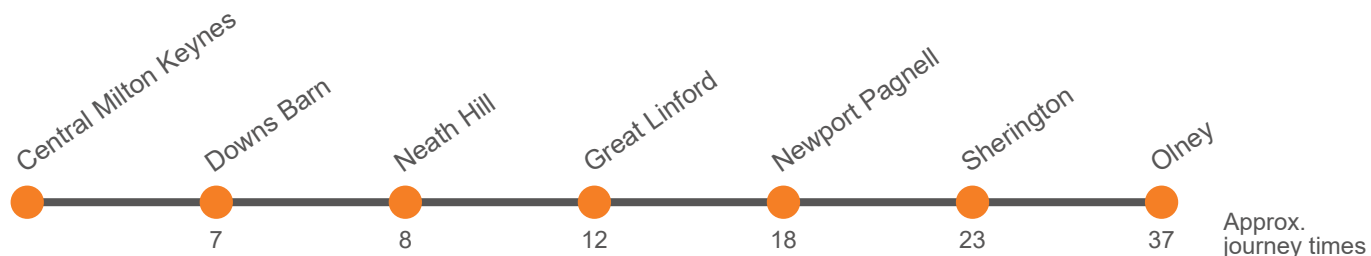

Monday to Friday

Codes	$	*							*	$			
MK Central Rail Station (Y6)	0735	0735	...	...	...	...	...	...	...	...	...	...	1815
CMK The Point (M3)	0742	0742	0900	1000	1100	1200	1300	1420	1515	1515	1605	1705	1822
CMK Theatre District (C3)	0745	0745	0903	1003	1103	1203	1303	1423	1518	1518	1608	1708	1825
Downs Barn, Neath Hill Roundabout South	0749	0748	0907	1007	1107	1207	1307	1427	1522	1522	1612	1712	1829
Downhead Park, Neath Hill Roundabout East		0749											
Willen, Willen Local Centre		0750											
Downhead Park, Neath Hill Roundabout East		0753											
Neath Hill, Pennyland Local Centre	0750	0755	0908	1008	1108	1208	1308	1428	1523	1523	1613	1713	1830
Great Linford, Memorial Hall	0754	0759	0912	1012	1112	1212	1312	1432	1527	1527	1617	1717	1834
Newport Pagnell, Market Hill	0800	0805	0918	1018	1118	1218	1318	1438	1533	1533	1623	1723	1840
Sherington, Sherington The Green	0805	0810	0923	1023	1123	1223	1323	1443	1538	1538	1628	1728	1845
Olney, The Bull	0815	0820	0933	1033	1133	1233	1333	1453	1548	1548	1638	1738	1855
Olney, Holes Lane	0816	0821	0934	1034	1134	1234	1334	1454		1549	1639	1739	
Olney, Sillswood	0820	0825	0937	1037	1137	1237	1337	1457		1552	1642	1742	
Olney, Hollow Wood	...	...	...	...	...	...	...	...	1551	...	...	...	1859
Olney, Sillswood	...	...	...	...	...	...	...	...	1552	...	...	...	1859
Olney, Aspreys	...	...	...	...	...	...	...	...	1552	...	...	...	1902
Lavendon, War Memorial	...	...	...	...	...	...	...	...	1600	...	...	...	1907

$ Does not operate on Milton Keynes schooldays

* Only operates on Milton Keynes schooldays