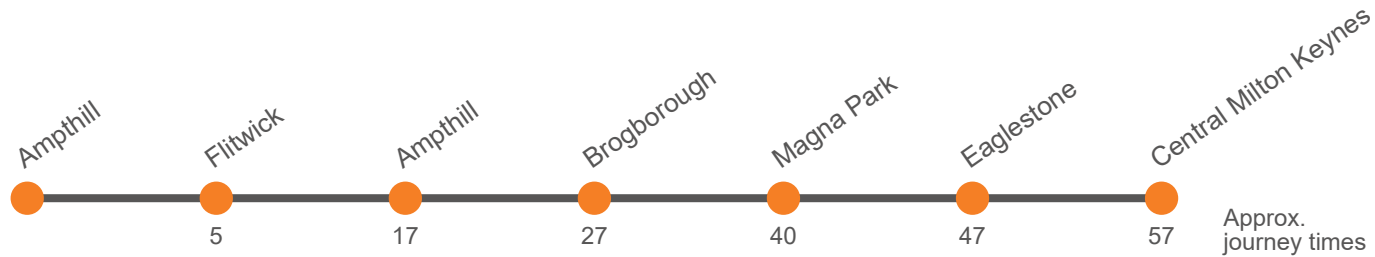

Monday to Friday

Ampthill, Wagstaff Way	...	0728	0825	0928	1028	1128	1228	1328	1428	1528	1628	1738	
Flitwick, Leisure Centre	...	0733	0830	0933	1033	1133	1233	1333	1433	1533	1633	1743	
Flitwick, Railway Station	arr	...	0737	0834	0937	1037	1137	1237	1337	1437	1537	1637	1747
Flitwick, Railway Station	dep	0459	0739	...	0939	1039	1139	1239	1339	1439	1539	1639	1749
Ampthill, Alameda Walk		0505	0745	...	0945	1045	1145	1245	1345	1445	1545	1645	1755
Ridgmont, Church Street				...	1051				...				
Brogborough, Ridgmont Railway Station		0515	0755	...	0955	1055	1155	1255	1355	...	1555	1655	1805
Brogborough, Amazon Distribution Centre		0517	0757	...	0957	1057	1157	1257	1357	...	1557	1657	1807
Magna Park, Fen Street		0528	0808	...	1008	1108	1208	1308	1408	...	1608	1708	1818
Milton Keynes Hospital (B)		0535	0815	...	1015	1115	1215	1315	1415	...	1615	1715	1825
CMK The Point (H3)		0545	0825	...	1025	1125	1225	1325	1425	...	1625	1725	1835

Saturday

Ampthill, Wagstaff Way	...	0728	0825	0928	1028	1128	1228	1328	1428	1528	1628	1738	
Flitwick, Leisure Centre	...	0733	0830	0933	1033	1133	1233	1333	1433	1533	1633	1743	
Flitwick, Railway Station	arr	...	0737	0834	0937	1037	1137	1237	1337	1437	1537	1637	1747
Flitwick, Railway Station	dep	0459	0739	...	0939	1039	1139	1239	1339	1439	1539	1639	1749
Ampthill, Alameda Walk		0505	0745	...	0945	1045	1145	1245	1345	1445	1545	1645	1755
Ridgmont, Church Street				...	1051				...				
Brogborough, Ridgmont Railway Station		0515	0755	...	0955	1055	1155	1255	1355	...	1555	1655	1805
Brogborough, Amazon Distribution Centre		0517	0757	...	0957	1057	1157	1257	1357	...	1557	1657	1807
Magna Park, Fen Street		0528	0808	...	1008	1108	1208	1308	1408	...	1608	1708	1818
Milton Keynes Hospital (B)		0535	0815	...	1015	1115	1215	1315	1415	...	1615	1715	1825
CMK The Point (H3)		0545	0825	...	1025	1125	1225	1325	1425	...	1625	1725	1835