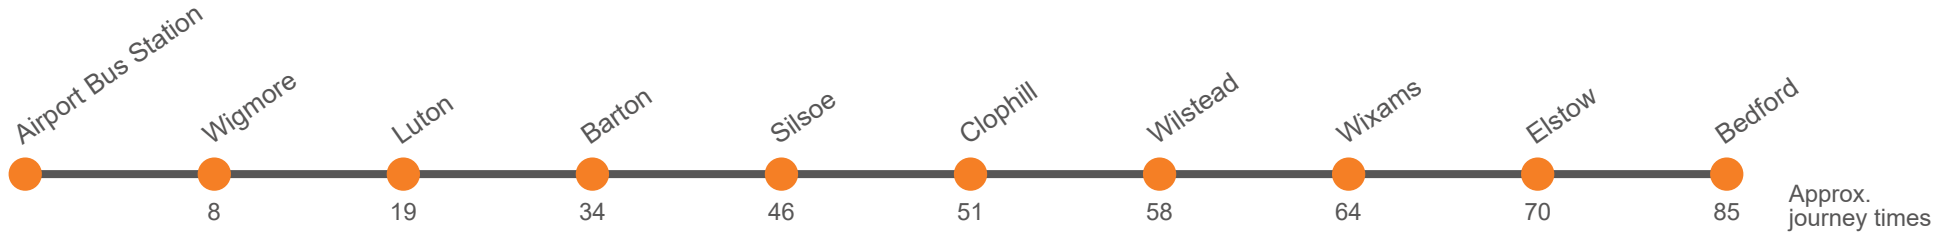

Monday to Friday

MK Central Rail Station (Z6)	0600	...	0715	...	0825	...	25	...	...	1525	...	1635	...	
CMK The Point (G3)	0605	...	0720	...	0830	...	30	...	...	1530	...	1640	...	
Kingston, Lasborough Road	0617	...	0732	...	0842	...	42	...	...	1542	...	1652	...	
Eagle Farm, Amazon	0622	...	0737	...	0847	...	47	...	...	1547	...	1657	...	
Challney, Simpson Close	0642	...	0757	...	0907	...	07	...	...	1607	...	1717	...	
Luton Airport	0707	0715	0822	0835	0932	0935	Then at these mins past the hour	32	35	1535	1632	1635	1742	1745
Wigmore, ASDA	...	0723	...	0843	...	0943	...	43	...	1543	...	1643	...	1753
Luton, Luton Station Interchange	...	0734	...	0854	...	0954	...	54	until	1554	...	1654	...	1804
Barton-le-Clay, The Bull	...	0749	...	0909	...	1009	...	09	...	1609	...	1709	...	1819
Silsoe, The Church	...	0801	...	0921	...	1021	...	21	...	1621	...	1721	...	1831
Clophill, The Green	...	0806	...	0926	...	1026	...	26	...	1626	...	1726	...	1836
Wilstead, The Woolpack	...	0813	...	0933	...	1033	...	33	...	1633	...	1733	...	1843
Wixams, Dove Lane	...	0819	...	0939	...	1039	...	39	...	1639	...	1739	...	1849
Elstow, Elstow Park and Ride	...	0825	...	0945	...	1045	...	45	...	1645	...	1745	...	1855
Bedford, Bus Station	...	0840	...	1000	...	1100	...	00	...	1700	...	1800	...	1910