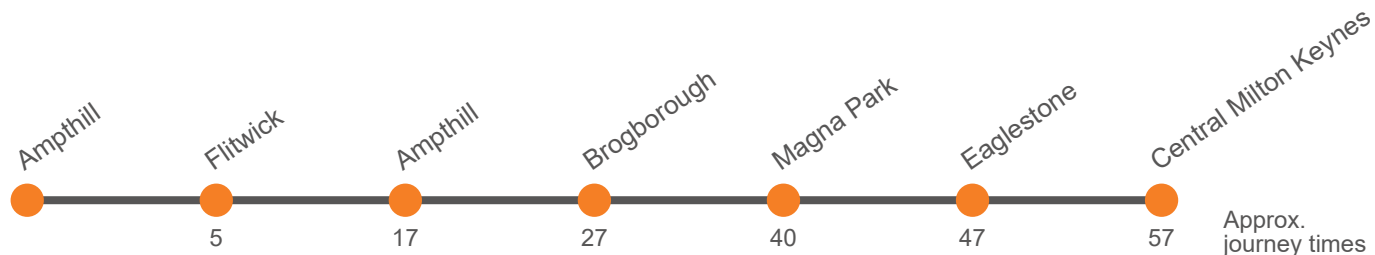

Via: Central Milton Keynes, Oldbrook, Fishermead, Eaglestone, Coffee Hall, Eaglestone, Monkston, Brinklow, Kingston, Magna Park, Eagle Farm, Brogborough, Ampthill, Flitwick, Ampthill

34

Ampthill - CMK

Effective from: 20/11/2022

Grant Palmer

Monday to Friday

Ampthill, Wagstaff Way	...	0728	0825	0928	1028	1128	1228	1328	1428	1528	1628	1738	
Flitwick, Leisure Centre	...	0733	0830	0933	1033	1133	1233	1333	1433	1533	1633	1743	
Flitwick, Railway Station	arr	...	0737	0834	0937	1037	1137	1237	1337	1437	1537	1637	1747
Flitwick, Railway Station	dep	0459	0739	...	0939	1039	1139	1239	1339	1439	1539	1639	1749
Ampthill, Alameda Walk		0505	0745	...	0945	1045	1145	1245	1345	1445	1545	1645	1755
Ridgmont, Church Street				...	1051				...				
Brogborough, Ridgmont Railway Station		0515	0755	...	0955	1055	1155	1255	1355	...	1555	1655	1805
Brogborough, Amazon Distribution Centre		0517	0757	...	0957	1057	1157	1257	1357	...	1557	1657	1807
Magna Park, Fen Street		0528	0808	...	1008	1108	1208	1308	1408	...	1608	1708	1818
Milton Keynes Hospital (B)		0535	0815	...	1015	1115	1215	1315	1415	...	1615	1715	1825
CMK The Point (H3)		0545	0825	...	1025	1125	1225	1325	1425	...	1625	1725	1835