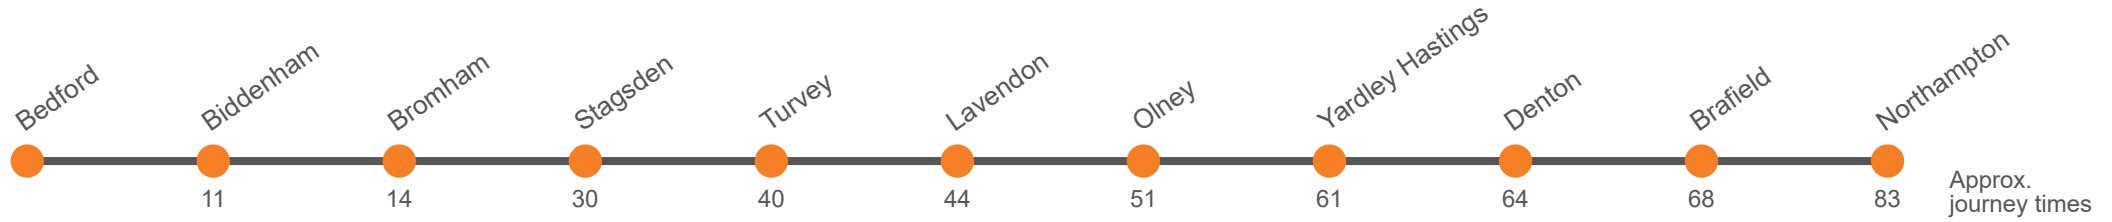

41

Bedford - Northampton

Effective from: 04/06/2023

Stagecoach East

Monday to Friday

Bedford, Bus Station	0540	0640	0810	1010	1210	1410	1610	1810
Bedford, Bedford Railway Station	0545	0645	0815	1015	1215	1415	1615	1815
Biddenham, Darlow Drive	0551	0651	0821	1021	1221	1421	1621	1821
Bromham, The Swan	0554	0654	0824	1024	1224	1424	1624	1824
Bromham, Springfield Drive	0558	0658	0828	1028	1228	1428	1628	1828
Bromham, Caravan Park	0605	0705	0835	1035	1235	1435	1635	1835
Stagsden, High Street	0610	0710	0840	1040	1240	1440	1640	1840
Turvey, The Laws	0620	0720	0850	1050	1250	1450	1650	1850
Lavendon, War Memorial	0624	0724	0854	1054	1254	1454	1654	1854
Olney, The Bull	0631	0731	0901	1101	1301	1501	1701	1901
Yardley Hastings, High Street	0641	0741	0911	1111	1311	1511	1711	1911
Denton, Bridge Meadow	0644	0744	0914	1114	1314	1514	1714	1914
Brafield-on-the-Green, Red Lion PH	0648	0748	0918	1118	1318	1518	1718	1918
Northampton, Northampton Bus Interchange	0703	0803	0933	1133	1333	1533	1733	1933

Via: Northampton, Brackmills, Great Houghton, Little Houghton, Brafield-on-the-Green, Denton, Yardley Hastings, Olney, Lavendon, Cold Brayfield, Turvey, Stagsden, Bromham, Biddenham, Bedford