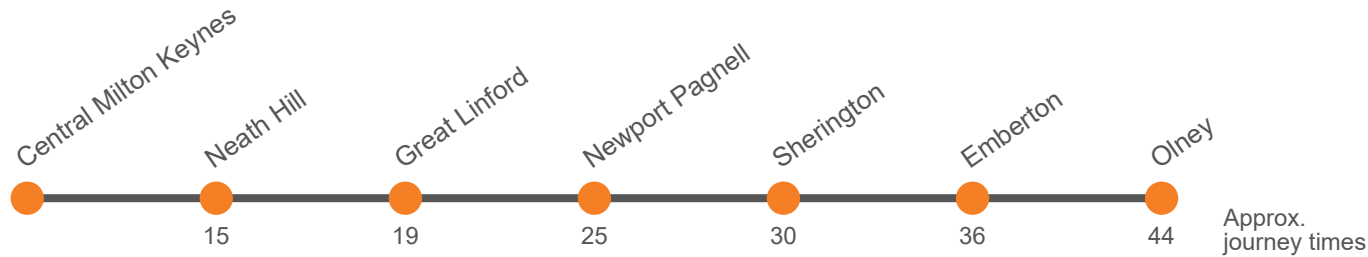

Monday to Friday

Codes	$	*							*	$			
MK Central Rail Station (Y6)	0735	0735	0853	0953	1053	1153	1253	1413	1508	1508	1613	1658	1828
CMK The Point (M3)	0742	0742	0900	1000	1100	1200	1300	1420	1515	1515	1620	1705	1835
CMK Theatre District (C3)	0745	0745	0903	1003	1103	1203	1303	1423	1518	1518	1623	1708	1838
Willen, Willen Local Centre		0750											
Neath Hill, Pennyland Local Centre	0750	0755	0908	1008	1108	1208	1308	1428	1523	1523	1628	1713	1843
Great Linford, Memorial Hall	0754	0759	0912	1012	1112	1212	1312	1432	1527	1527	1632	1717	1847
Newport Pagnell, Market Hill	0800	0805	0918	1018	1118	1218	1318	1438	1533	1533	1638	1723	1853
Sherington, Sherington The Green	0805	0810	0923	1023	1123	1223	1323	1443	1538	1538	1643	1728	1858
Emberton, The Bell & Bear	0811	0816	0929	1029	1129	1229	1329	1449	1544	1544	1649	1734	
Olney, The Bull	0815	0820	0933	1033	1133	1233	1333	1453	1548	1548	1653	1738	1908
Olney, Aspreys	0820	0825	0937	1037	1137	1237	1337	1457	1552	1552	1657	1742	1911
Lavendon, War Memorial	...	...	...	...	...	...	...	...	1600	...	...	...	1918

$ Does not operate on Milton Keynes schooldays

* Operates on Milton Keynes schooldays