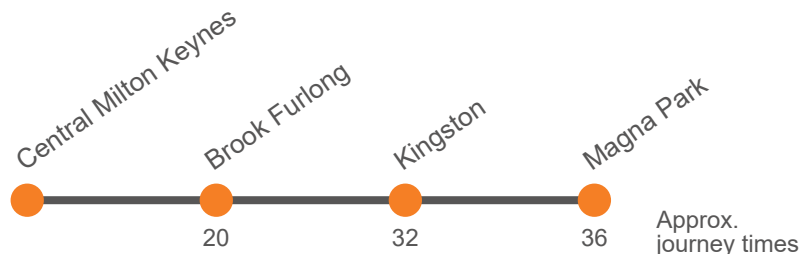

3-3A

Central Railway Station Y2 - Amazon

Effective from: 03/09/2023

Arriva the Shires

Monday to Friday

Codes	S													
Service:	3	3	3	3	3	3	3	3	3	3	3A	3	3	3
MK Central Rail Station (Y2)	0500	0530	0550	0610	0630	0650	0705	0720	0735	0741	0750	0805	0820	
CMK The Point (J3)	0508	0538	0558	0618	0638	0658	0713	0728	0743	0748	0758	0813	0828	
Brook Furlong, Milton Keynes Coachway	0520	0550	0610	0630	0650	0710	0725	0740	0755		0810	0825	0840	
Willen, Willen Local Centre										0758				
Kingston, Kingston District Centre	0530	0600	0620	0640	0700	0720	0735	0750	0805	0813	0820	0835	0850	
Magna Park, Crossley Drive	0534	0604	0624	0644	0704	0724	0739	0754	0809		0824	0839	0854	
Amazon Magna Park	
Walnut Tree, Walton High School	0818	

S Schooldays

Monday to Friday (continued)

Service:	3	3	3	3	3	3	3	3	3	3	3	3	3
MK Central Rail Station (Y2)	0830	0845	0900	0915	0930	0945	00	15	30	45	1615	1630	1645
CMK The Point (J3)	0838	0853	0908	0923	0938	0953	08	23	38	53	1623	1638	1653
Brook Furlong, Milton Keynes Coachway	0850	0905	0920	0935	0950	1005	20	35	50	05	1635	1650	1705
Willen, Willen Local Centre													
Kingston, Kingston District Centre	0903	0918	0933	0948	1003	1018	33	48	03	18	1648	1703	1718
Magna Park, Crossley Drive	0908	0923	0938	0953	1008	1023	38	53	08	23	1653	1708	1723
Amazon Magna Park
Walnut Tree, Walton High School

Then at these mins past the hour

until

Monday to Friday (continued)

Service:	3	3	3	3	3	3	3	3	3	3
MK Central Rail Station (Y2)	1700	1715	1730	1750	1810	1830	1915	2015	2115	2215
CMK The Point (J3)	1708	1723	1738	1758	1818	1838	1923	2023	2123	2223
Brook Furlong, Milton Keynes Coachway	1720	1735	1750	1810	1830	1850	1935	2035	2135	2235
Willen, Willen Local Centre										
Kingston, Kingston District Centre	1733	1748	1803	1820	1840	1900	1945	2045	2145	2245
Magna Park, Crossley Drive	1738	1753	1808	1824	1844	1904	1950	2050	2150	2250
Amazon Magna Park	1955	2055	2155	2255
Walnut Tree, Walton High School