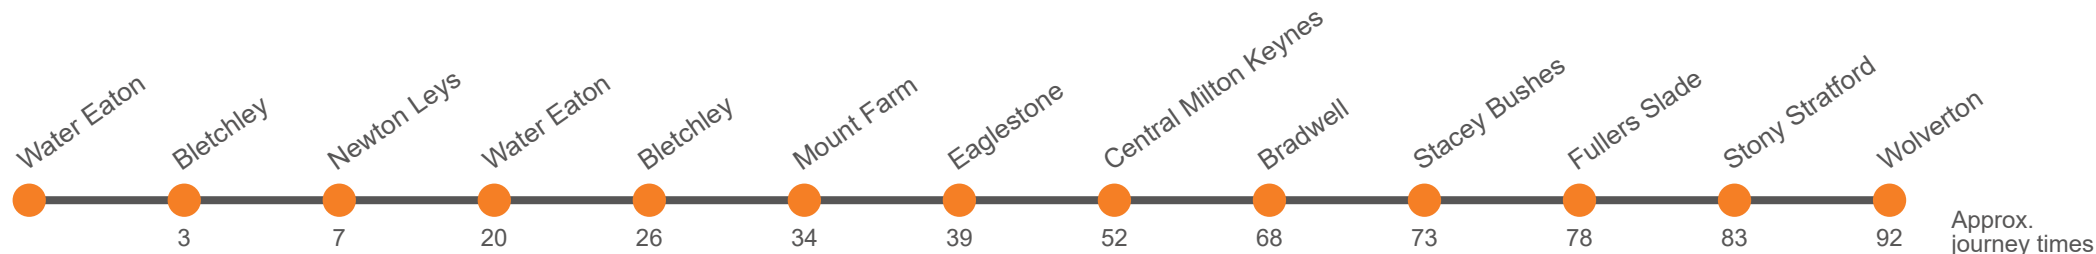

5-6

Newton Leys - Bletchley - CMK - Stony Stratford (6) - Wolverton

Effective from: 03/09/2023

Arriva the Shires

Monday to Friday

Service:	6	5	6	6	5	6	5	6	5	6	5	6	5
Water Eaton, Buttermere Close	0446	0528	0558	0628	0643	0658	0713	0723	0733	0743	0753	0803	0813
Bletchley, Sir Herbert Leon School	0450	0531	0602	0632	0647	0702	0717	0727	0737	0747	0757	0807	0817
Newton Leys, St Helena Avenue	0454	0538	0606	0636	0655	0706	0725	0731	0745	0751	0805	0811	0825
Water Eaton, The Plough	0507	0547	0619	0649	0704	0719	0734	0744	0754	0804	0814	0824	0834
Bletchley Bus Station (5) <i>arr</i>	0514	0554	0626	0656	0711	0726	0741	0751	0801	0811	0821	0831	0841
Bletchley Bus Station (5) <i>dep</i>	0515	0555	0629	0659	0715	0730	0745	0755	0805	0815	0825	0835	0845
Mount Farm, Bond Avenue		0600			0720		0750		0810		0830		0850
Stadium MK (B)	0520		0634	0704		0735		0800		0820		0840	
Milton Keynes Hospital (B)	0526	0606	0640	0710	0725	0740	0755	0805	0815	0825	0835	0845	0855
CMK The Point (J4)	0537	0617	0653	0723	0738	0753	0808	0818	0828	0838	0848	0858	0908
MK Central Railway Station stop Z3 <i>arr</i>	0544	0624	0701	0731	0746	0801	0816	0826	0836	0846	0856	0906	0916
MK Central Railway Station stop Z3 <i>dep</i>	0545	0625	0706	0736	0751	0806	0821	0831	0841	0851	0901	0911	0921
Bradwell, Priory Common School	0551	0631	0712	0742	0756	0811	0826	0836	0846	0856	0906	0916	0926
Bradville, Stanton Avenue		0635			0800		0830		0850		0910		0930
Stacey Bushes, Stacey Bushes Local Centre	0556		0717	0747		0816		0841		0901		0921	
Fullers Slade, Slade Lane	0601		0722	0752		0821		0846		0906		0926	
Stony Stratford, Wolverton Road	0607		0728	0758		0826		0851		0911		0931	
Wolverton, Church Street	0617	0645	0738	0808	0810	0836	0840	0901	0900	0921	0920	0941	0940