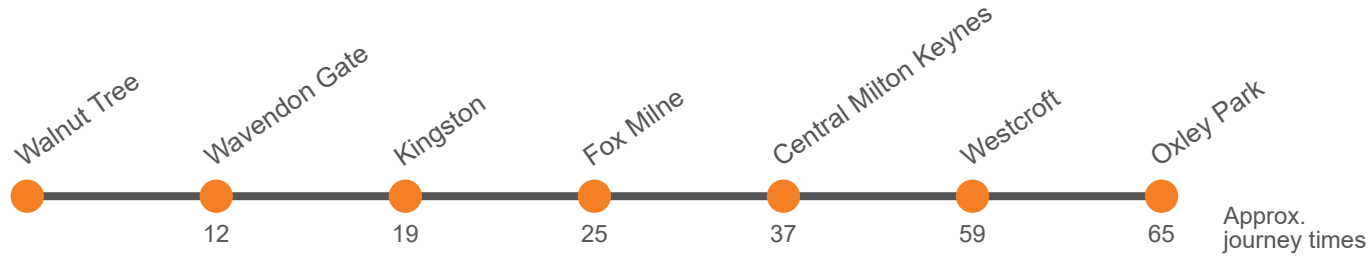

Monday to Friday

Service:	8	8A	8	8	8	8A	8	8	8	8	8	8	8
Walnut Tree, Walton High School	...	...	0600	0620	0640	0700	0720	0743	0803	0828	0848	0908	0928
Wavendon Gate, Dixie Lane	...	...	0612	0632	0652	0712	0732	0755	0815	0840	0900	0920	0940
Kingston, Kingston District Centre	...	...	0619	0639	0659	0719	0739	0802	0822	0847	0907	0927	0947
Fox Milne, Fox Milne Roundabout West	...	...	0625	0645	0705	0725	0747	0810	0830	0853	0913	0933	0953
CMK The Point (L4)	...	...	0637	0657	0717	0737	0801	0824	0844	0905	0925	0945	1005
MK Central Rail Station (Z1) <i>arr</i>	...	...	0644	0704	0724	0744	0809	0832	0852	0912	0932	0952	1012
MK Central Rail Station (Z1) <i>dep</i>	...	...	0647	0705	0727	0747	0812	0835	0855	0915	0935	0955	1015
Westcroft, Westcroft District Centre <i>arr</i>	...	...	0659	0717	0739	0759	0824	0847	0907	0927	0947	1007	1027
Westcroft, Westcroft District Centre <i>dep</i>	0600	0635	0702	0717	0742	0759	0827	0850	0910	0930	0950	1010	1030
Oxley Park, Oxley Park Roundabout West	0603		0705	0720	0745		0830	0853	0913	0933	0953	1013	1033
Westcroft, Westcroft District Centre <i>arr</i>	...		...	...	...	0802	...	...	...	...	...	...	...
Westcroft, Westcroft District Centre <i>dep</i>	...		...	...	...	0802	...	...	...	...	...	...	...
Snelshall West, Steinbeck Crescent	...	0643	...	...	...	0808	...	...	...	...	...	...	...