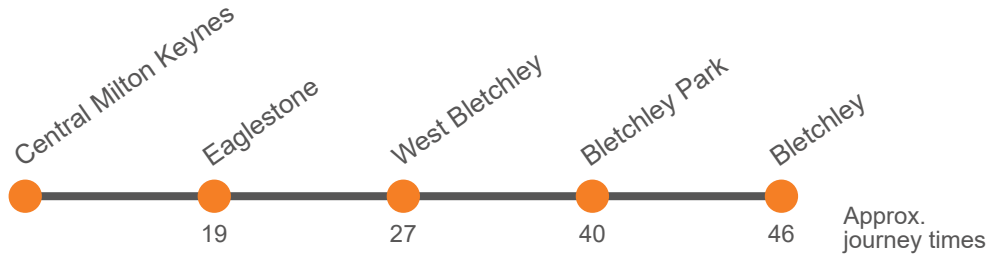

4

Church Street - Bus Station

Effective from: 03/09/2023

Arriva the Shires

Monday to Friday

Wolverton, Church Street	0615	...	0645	...	0715	...	0745	...	0830
Greenleys, Greenleys Local Centre	0623	...	0653	...	0723	...	0755	...	0838
Two Mile Ash, Shorham Rise	0630	...	0700	...	0730	...	0802	...	0845
Shenley Church End, Shenley Church End Local Centre	0640	...	0710	...	0740	...	0813	...	0856
MK Central Rail Station (Y2) <i>arr</i>	0650	...	0720	...	0750	...	0825	...	0906
MK Central Rail Station (Y2) <i>dep</i>	0550	0610	0640	0655	0710	0725	0740	0755	0810	0830	0850	0910
CMK The Point (K3)	0555	0618	0648	0703	0718	0733	0748	0803	0818	0838	0858	0918
Milton Keynes Hospital (B)	0606	0629	0659	0715	0730	0745	0800	0815	0830	0850	0910	0929
West Bletchley, Melrose Centre	0615	0637	0707	0724	0739	0754	0809	0824	0839	0859	0919	0937
Bletchley Park, Bletchley Railway Station	0628	0650	0720	0738	0753	0808	0823	0838	0853	0913	0933	0950
Bletchley Bus Station (4)	0633	0655	0725	0745	0800	0815	0830	0845	0900	0920	0940	0955

Monday to Friday (continued)

Wolverton, Church Street	...	0905	...	0935	...	Then at these mins past the hour	05	...	35	...	until	...	1305	...
Greenleys, Greenleys Local Centre	...	0913	...	0943	...		13	...	43	1313	...
Two Mile Ash, Shorham Rise	...	0919	...	0949	...		19	...	49	1319	...
Shenley Church End, Shenley Church End Local Centre	...	0928	...	0958	...		28	...	58	1328	...
MK Central Rail Station (Y2) <i>arr</i>	...	0937	...	1007	...		37	...	07	1337	...
MK Central Rail Station (Y2) <i>dep</i>	0925	0940	0955	1010	1025		40	55	10	25		1325	1340	1355
CMK The Point (K3)	0933	0948	1003	1018	1033		48	03	18	33		1333	1348	1403
Milton Keynes Hospital (B)	0944	0959	1014	1029	1044		59	14	29	44		1344	1359	1414
West Bletchley, Melrose Centre	0952	1007	1022	1037	1052		07	22	37	52		1352	1407	1422
Bletchley Park, Bletchley Railway Station	1005	1020	1035	1050	1105		20	35	50	05		1405	1420	1435
Bletchley Bus Station (4)	1010	1025	1040	1055	1110	25	40	55	10	1410	1425	1440		