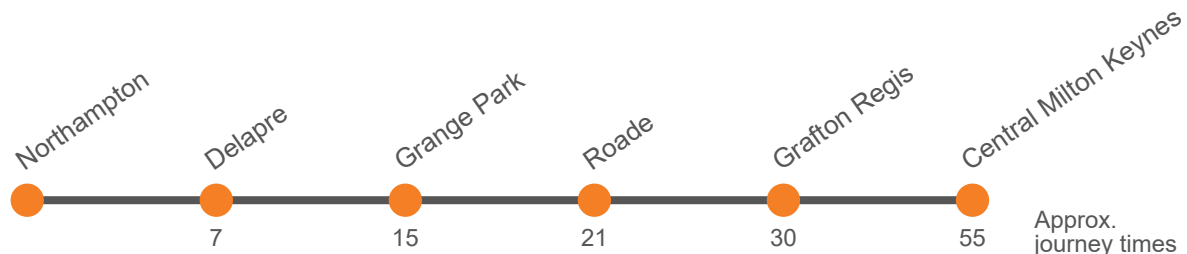

Monday to Friday

Northampton, Northampton Bus Interchange	0510	0610	0631	0707	0822	0852	0932	0959	1032	1059	1132	1159	1232
Delapre, Delapre Crescent	0517	0617	0638	0714	0832	0902	0939	1006	1039	1106	1139	1206	1239
Grange Park, Lake	0525	0625	0647	0724	0842	0913	0948	1015	1048	1115	1148	1215	1248
Roade, Churchcroft	...	0631	0655	0732	0848	0919	0954	1021	1054	1121	1154	1221	1254
Grafton Regis, White Hart PH	...	0642	...	0743	...	0930	...	1032	...	1132	...	1232	...
MK Central Rail Station (Y4)	...	0655	...	0806	...	0943	...	1045	...	1145	...	1245	...
CMK Theatre District (B3)	...	0705	...	0826	...	0953	...	1055	...	1155	...	1255	...

Monday to Friday (continued)

Northampton, Northampton Bus Interchange	1259	1332	1402	1432	1502	1547	1622	1707	1737	1812	1842	1957
Delapre, Delapre Crescent	1306	1339	1409	1439	1509	1556	1631	1716	1746	1819	1851	2004
Grange Park, Lake	1315	1348	1418	1448	1518	1609	1644	1731	1757	1828	1902	2011
Roade, Churchcroft	1321	1354	1424	1454	1524	1617	1652	...	1807	1838	1912	2017
Grafton Regis, White Hart PH	1332	...	1435	...	1535	...	1703	...	1818	...	1923	2028
MK Central Rail Station (Y4)	1345	...	1448	...	1548	...	1716	...	1831	...	1936	2041
CMK Theatre District (B3)	1355	...	1458	...	1558	...	1726	...	1841	...	1946	2051