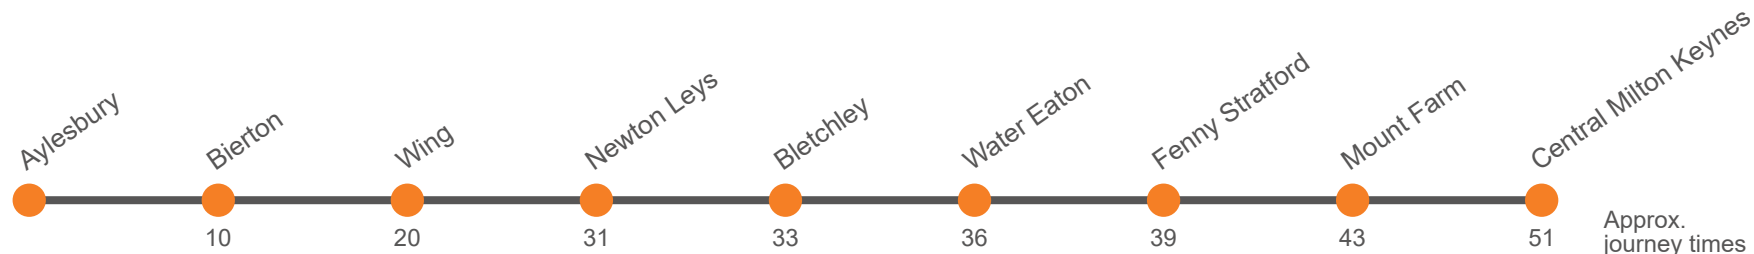

100

Aylesbury - Milton Keynes

Effective from: 03/06/2024

Red Rose

Monday to Friday

Aylesbury, Bus Station	0630	0700	0755	0900	1000	1100	1200	1300	1355	1500	1600	1700	1800
Bierton, The Bell PH	0640	0710	0805	0910	1010	1110	1210	1310	1405	1510	1610	1710	1810
Wing, Village Hall	0650	0720	0815	0920	1020	1120	1220	1320	1415	1520	1620	1720	1820
Wing, Ascott House	0651	0721	0816	0921	1021	1121	1221	1321	1416	1521	1621	1721	1821
Newton Leys, St Helena Avenue	0701	0731	0826	0931	1031	1131	1231	1331	1426	1531	1631	1731	1831
Bletchley, Arrow Place	0703	0733	0828	0933	1033	1133	1233	1333	1428	1533	1633	1733	1833
Water Eaton, Manor Road Centre	0706	0736	0831	0936	1036	1136	1236	1336	1431	1536	1636	1736	1836
Fenny Stratford, Aylesbury Street	0709	0739	0834	0939	1039	1139	1239	1339	1434	1539	1639	1739	1839
Stadium MK (B)	0713	0743	0838	0943	1043	1143	1243	1343	1438	1543	1643	1743	1843
CMK The Point (H3)	0722	0752	0847	0952	1052	1152	1252	1352	1446	1552	1652	1752	1852

Via: Aylesbury, Bierton, Hulcott, Rowsham, Wingrave, Wing, Newton Leys, Bletchley, Water Eaton, Fenny Stratford, Mount Farm, Ashland, Beanhill, Coffee Hall, Eaglestone, Fishermead, Oldbrook, Central Milton Keynes

Via: Central Milton Keynes, Oldbrook, Fishermead, Eaglestone, Coffee Hall, Beanhill, Ashland, Mount Farm, Fenny Stratford, Water Eaton, Bletchley, Newton Leys, Wing, Wingrave, Rowsham, Hulcott, Bierton, Aylesbury