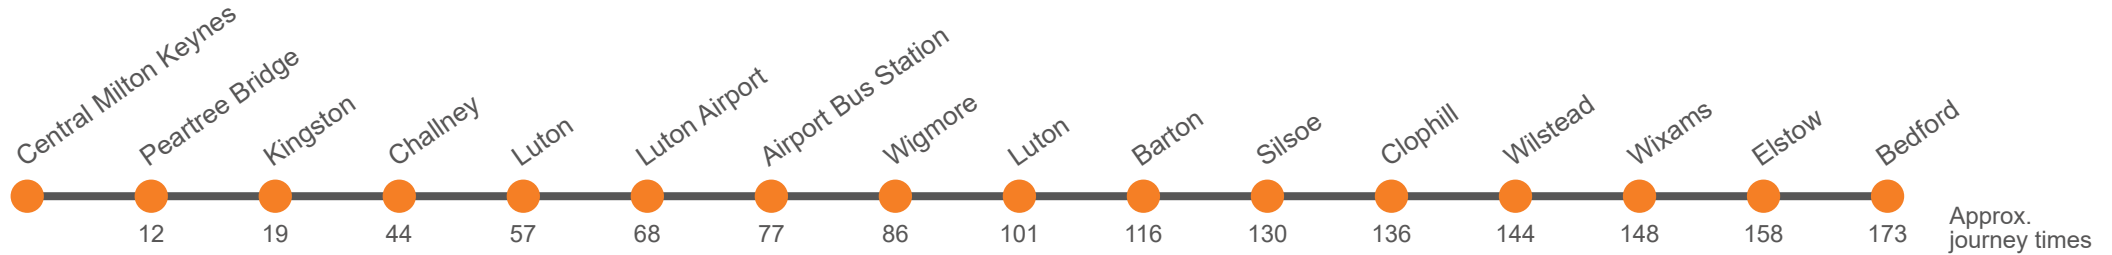

Monday to Friday

MK Central Rail Station (Z6)	...	0530	0630	0730	0900	1000	1100	1200	1300	1400	1500	1610	1710	1810
CMK The Point (G3)	...	0537	0637	0737	0907	1007	1107	1207	1307	1407	1507	1617	1717	1817
Peartree Bridge, Waterside	...	0542	0642	0742	0912	1012	1112	1212	1312	1412	1512	1622	1722	1822
Kingston, Lasborough Road	...	0549	0649	0749	0919	1019	1119	1219	1319	1419	1519	1629	1729	1829
Amazon Magna Park	...	0554	0654	0754	0924	1024	1124	1224	1324	1424	1524	1634	1734	1834
Challney, Simpson Close	...	0614	0714	0814	0944	1044	1144	1244	1344	1444	1544	1654	1754	1854
Luton, Luton Station Interchange	...	0627	0727	0827	0957	1057	1157	1257	1357	1457	1557	1707	1807	1907
Luton Airport, Express Holiday Inn	...	0638	0738	0838	1008	1108	1208	1308	1408	1508	1608	1718	1818	1918
Luton Airport <i>arr</i>	...	0640	0740	0840	1010	1110	1210	1310	1410	1510	1610	1720	1820	1920
Luton Airport <i>dep</i>	...	0650	0750	0850	1015	1115	1215	1315	1420	1520	1620	1730	1830	1925
Wigmore, ASDA	...	0659	0759	0859	1024	1124	1224	1324	1430	1530	1630	1740	1840	1934
Luton, Luton Station Interchange	0644	0714	0814	0914	1039	1139	1239	1339	1445	1545	1645	1755	1855	1949
Barton-le-Clay, The Bull	0659	0729	0829	0929	1054	1154	1254	1354	1500	1600	1700	1810	1910	2004
Silsoe, The Church	0712	0742	0842	0942	1107	1207	1307	1407	1515	1615	1715	1825	1925	2017
Clophill, The Green	0718	0748	0848	0948	1113	1213	1313	1413	1522	1622	1722	1832	1932	2023
Wilstead, The Woolpack	0726	0756	0856	0956	1121	1221	1321	1421	1530	1630	1730	1840	1940	2031
Wixams, Dove Lane	0730	0800	0900	1000	1125	1225	1325	1425	1535	1635	1735	1845	1945	2035
Elstow, The Red Lion	0740	0810	0910	1010	1135	1235	1335	1435	1545	1645	1745	1855	1955	2045
Bedford, Bus Station	0755	0825	0925	1025	1150	1250	1350	1450	1600	1700	1800	1910	2010	2100