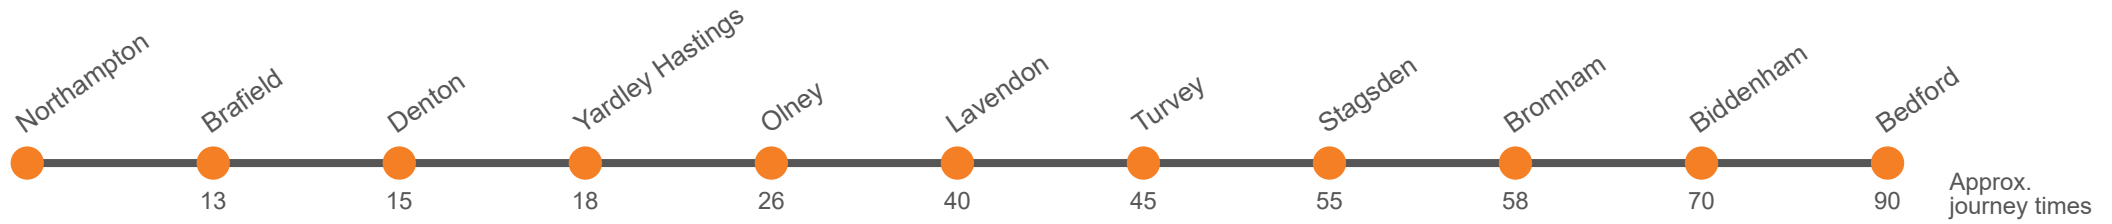

41

Northampton Bus I/C - Bedford Bus Station

Effective from: 02/06/2024

Stagecoach East

Monday to Friday

Northampton, Northampton Bus Interchange	0640	0745	...	0950	...	1150	...	1345	1545	1745	1945
Brafield-on-the-Green, Red Lion PH	0653	0758	...	1003	...	1203	...	1358	1558	1758	1958
Denton, Bridge Meadow	0655	0800	...	1005	...	1205	...	1400	1600	1800	2000
Yardley Hastings, High Street	0658	0803	...	1008	...	1208	...	1403	1603	1803	2003
Olney, Aspreys	0706	0811	...	1016	...	1216	...	1411	1611	1811	2011
Olney, The Bull	0711	0816	...	1021	...	1221	...	1416	1616	1816	2016
Lavendon, War Memorial	0720	0825	...	1030	...	1230	...	1425	1625	1825	2025
Turvey, The Laws	0725	0830	0955	1035	1155	1235	1400	1430	1630	1830	2030
Stagsden, High Street	0735	0840	1005	1045	1205	1245	1410	1440	1640	1840	2040
Bromham, Caravan Park	0738	0843	1008	1048	1208	1248	1413	1443	1643	1843	2043
Bromham, Springfield Drive	0742	0847	1012	1052	1212	1252	1417	1447	1647	1847	2047
Bromham, The Swan	0746	0851	1016	1056	1216	1256	1421	1451	1651	1851	2051
Biddenham, War Memorial	0750	0855	1020	1100	1220	1300	1425	1455	1655	1855	2055
Bedford, Bedford Railway Station	0755	0900	1025	1105	1225	1305	1430	1500	1700	1900	2100
Bedford, Bus Station	0810	0915	1040	1120	1240	1320	1445	1515	1715	1915	2115