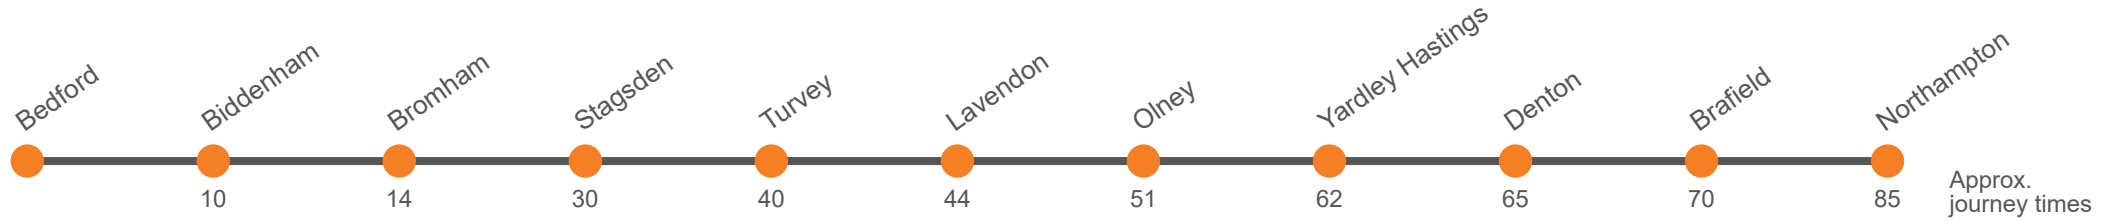

41

Bedford Bus Station - Northampton Bus I/C

Effective from: 02/06/2024

Stagecoach East

Monday to Friday

Bedford, Bus Station	0510	0610	0815	0910	1010	1110	1210	1310	1410	1610	1810
Bedford, Bedford Railway Station	0515	0615	0820	0915	1015	1115	1215	1315	1415	1615	1815
Biddenham, Merril's Field	0520	0620	0825	0920	1020	1120	1220	1320	1420	1620	1820
Bromham, The Swan	0524	0624	0829	0924	1024	1124	1224	1324	1424	1624	1824
Bromham, Springfield Drive	0528	0628	0833	0928	1028	1128	1228	1328	1428	1628	1828
Bromham, Caravan Park	0535	0635	0840	0935	1035	1135	1235	1335	1435	1635	1835
Stagsden, High Street	0540	0640	0845	0940	1040	1140	1240	1340	1440	1640	1840
Turvey, The Laws	0550	0650	0855	0950	1050	1150	1250	1350	1450	1650	1850
Lavendon, War Memorial	0554	0654	0859	...	1054	...	1254	...	1454	1654	1854
Olney, The Bull	0601	0701	0906	...	1101	...	1301	...	1501	1701	1901
Yardley Hastings, High Street	0612	0712	0917	...	1112	...	1312	...	1512	1712	1912
Denton, Bridge Meadow	0615	0715	0920	...	1115	...	1315	...	1515	1715	1915
Brafield-on-the-Green, Red Lion PH	0620	0720	0925	...	1120	...	1320	...	1520	1720	1920
Northampton, Northampton Bus Interchange	0635	0735	0940	...	1135	...	1335	...	1535	1735	1935