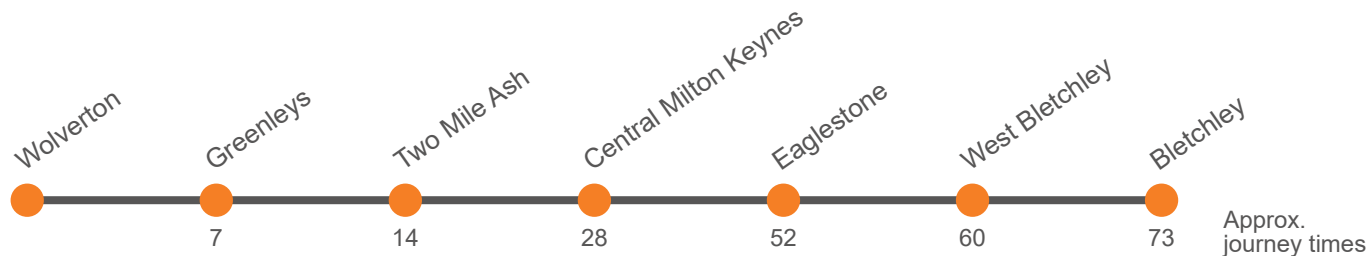

4-4A

Wolverton - Bletchley

Effective from: 01/09/2024

Arriva (in Beds and Bucks)

Monday to Friday

Service:	4	4	4	4A	4	4	4A	4	4A	4	4A	4
Wolverton, Church Street	0535	0605	0635	...	0705	0735	...	0805	...	0835	...	0905
Greenleys, Greenleys Lane	0542	0612	0642	...	0712	0742	...	0812	...	0842	...	0912
Two Mile Ash, Shorham Rise	0549	0619	0649	...	0719	0749	...	0819	...	0849	...	0919
Shenley Church End, Shenley Church End Local Centre				0715			0815		0845		0915	
MK Central Rail Station (Y2) <i>arr</i>	0604	0634	0704	0722	0734	0804	0822	0834	0852	0904	0922	0934
MK Central Rail Station (Y2) <i>dep</i>	0607	0637	0707	0722	0737	0807	0822	0837	0852	0907	0922	0937
CMK The Point (K3)	0615	0645	0715	0730	0745	0815	0830	0845	0900	0915	0930	0945
Milton Keynes Hospital (B)	0629	0659	0729	0744	0759	0829	0844	0859	0914	0929	0944	0959
West Bletchley, Melrose Centre	0637	0707	0737	0752	0807	0837	0852	0907	0922	0937	0952	1007
Bletchley Bus Station (4)	0650	0720	0750	0805	0820	0850	0905	0920	0935	0950	1005	1020

Monday to Friday (continued)

Service:	4A	4	4A		4	4A	4	4A		4A	4	4A	4	4A
Wolverton, Church Street	...	0935	...	Then at these mins past the hour	05	...	35	...	until	...	1535	...	1605	...
Greenleys, Greenleys Lane	...	0942	...		12	...	42	1542	...	1612	...
Two Mile Ash, Shorham Rise	...	0949	...		19	...	49	1549	...	1619	...
Shenley Church End, Shenley Church End Local Centre	0945		1015		45		15			1545		1615		1645
MK Central Rail Station (Y2) <i>arr</i>	0952	1004	1022		34	52	04	22		1552	1604	1622	1634	1652
MK Central Rail Station (Y2) <i>dep</i>	0952	1007	1022		37	52	07	22		1552	1607	1622	1637	1652
CMK The Point (K3)	1000	1015	1030		45	00	15	30		1600	1615	1630	1645	1700
Milton Keynes Hospital (B)	1014	1029	1044		59	14	29	44		1614	1629	1644	1659	1714
West Bletchley, Melrose Centre	1022	1037	1052		07	22	37	52		1622	1637	1652	1707	1722
Bletchley Bus Station (4)	1035	1050	1105		20	35	50	05		1635	1650	1705	1720	1735