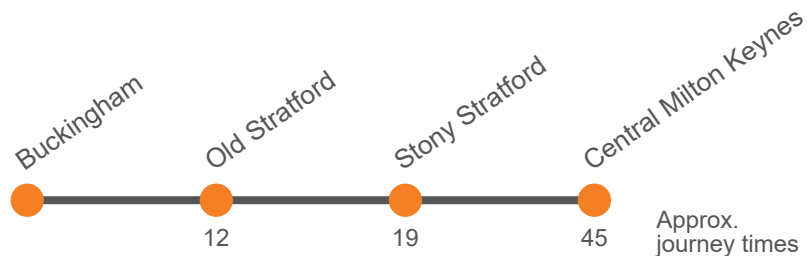

### Monday to Friday

Aylesbury, Bus Station	0545	...	0645	...	0730	...	0815	...	0845	...	0915	...	1015	...
Aylesbury, The Horse & Jockey PH	0554	...	0654	...	0739	...	0824	...	0854	...	0924	...	1024	...
Whitchurch, White Horse Lane	0602	...	0702	...	0747	...	0832	...	0902	...	0932	...	1032	...
Winslow, Avenue Road	0614	...	0714	...	0759	...	0844	...	0914	...	0944	...	1044	...
Padbury, The New Inn	0622	...	0722	...	0807	...	0852	...	0922	...	0952	...	1052	...
Buckingham, Tesco	0627	...	0727	...	0812	...	0857	...	0927	...	0957	...	1057	...
Buckingham, High Street	0633	0635	0733	0735	0818	0820	0903	0905	0933	0935	1003	1005	1103	1105
Old Stratford, Community Centre	...	0647	...	0747	...	0832	...	0917	...	0947	...	1017	...	1117
Stony Stratford, Wolverton Road	...	0654	...	0754	...	0839	...	0924	...	0954	...	1024	...	1124
MK Central Rail Station (Y1)	...	0710	...	0810	...	0855	...	0940	...	1010	...	1040	...	1140
CMK The Point (H3)	...	0720	...	0820	...	0905	...	0950	...	1020	...	1050	...	1150

## Saturday

CMK The Point (H3)	0630	...	0730		...	30		1730	...	1830	...	1930
MK Central Rail Station (Z5)	0638	...	0738		...	38		1738	...	1838	...	1938
Stony Stratford, Wolverton Road	0654	...	0754	Then at these mins past the hour	...	54		1754	...	1854	...	1954
Old Stratford, Community Centre	0700	...	0800		...	00		1800	...	1900	...	2000
Buckingham, High Street	0712	0715	0812		15	12		1812	1815	1912	1915	2012
Buckingham, Tesco	...	0722	...		22	...	until	...	1822	...	1922	...
Padbury, The New Inn	...	0726	...		26	...		...	1826	...	1926	...
Winslow, Avenue Road	...	0735	...		35	...		...	1835	...	1935	...
Whitchurch, White Horse Lane	...	0746	...		46	...		...	1846	...	1946	...
Aylesbury, The Horse & Jockey PH	...	0755	...		55	...		...	1855	...	1955	...
Aylesbury, Bus Station	...	0805	...		05	...		...	1905	...	2005	...

Via: Buckingham, Padbury, Adstock, Addington, Winslow, Whitchurch, Hardwick, Weedon, Aylesbury