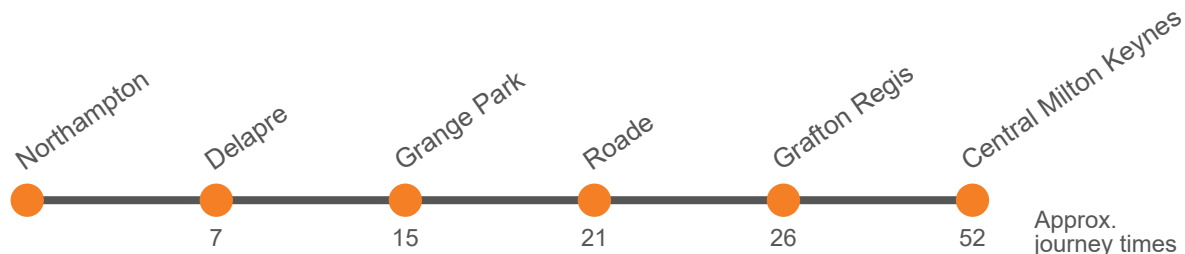

Monday to Friday (continued)

CMK Theatre District (B4)	1259	...	1359	...	1501	...	1611	...	1711	...	1848	1943
CMK The Point (H4)	1300	...	1400	...	1502	...	1612	...	1712	...	1849	1944
MK Central Railway Station (Z4)	1307	...	1407	...	1512	...	1622	...	1722	...	1858	1953
Grafton Regis, White Hart PH	1321	...	1421	...	1528	...	1645	...	1745	...	1915	2010
Roade, Churchcroft	1331	1401	1431	1508	1538	1618	1653	...	1753	...	1921	2016
Grange Park, Lake	1337	1407	1437	1520	1550	1630	1705	1735	1805	1910	1927	2022
Delapre, Delapre Crescent	1346	1416	1446	1530	1600	1644	1719	1744	1819	1919	1937	2031
Northampton, Northampton Bus Interchange	1354	1424	1454	1539	1609	1655	1730	1752	1830	1927	1948	2039

Via: Central Milton Keynes, Grafton Regis, Roade, Courteenhall, Grange Park, Blackey More, Delapre, Far Cotton, Northampton

Monday to Friday

Northampton, Northampton Bus Interchange	0510	0610	0631	0707	0822	0852	0932	1002	1032	Then at these mins past the hour	02 32	until	1432
Delapre, Delapre Crescent	0517	0617	0638	0714	0832	0902	0939	1009	1039		09 39		1439
Grange Park, Lake	0525	0625	0647	0724	0842	0913	0948	1018	1048		18 48		1448
Roade, Churchcroft	...	0631	0655	0732	0848	0919	0954	1024	1054		24 54		1454
Grafton Regis, White Hart PH	...	0639	...	0742	...	0927	...	1032	...		32
MK Central Rail Station (Y4)	...	0652	...	0805	...	0940	...	1044	...		44
CMK The Point (J3)	...	0700	...	0821	...	0948	...	1052	...		52
CMK Theatre District (B3)	...	0702	...	0825	...	0950	...	1054	...	54		